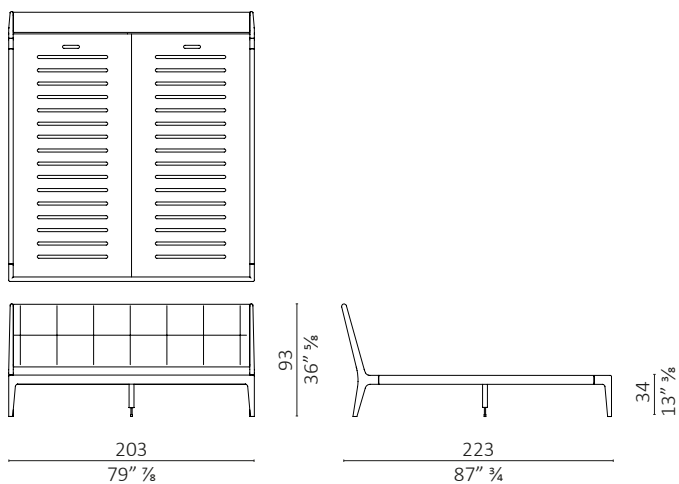

Brad eastern king