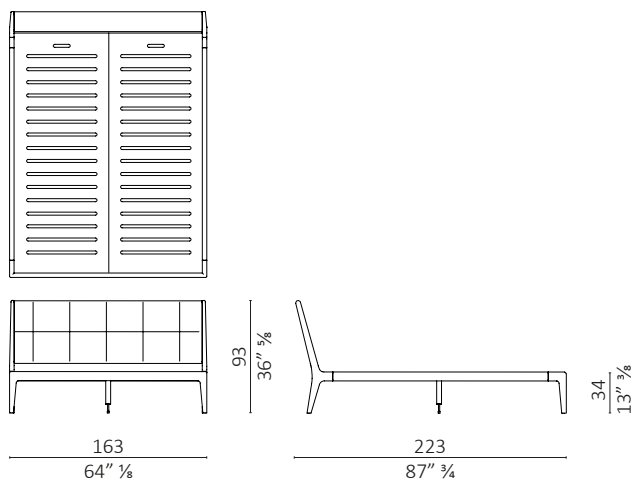

caratteristiche tecniche - letto realizzato in massello di noce americano, base in multistrato impiallacciato, testata imbottita liscia o trapuntata.

technical features - bed made in solid American walnut, bed base in veneered plywood, upholstered headboard quilted or plain.

Brad queen