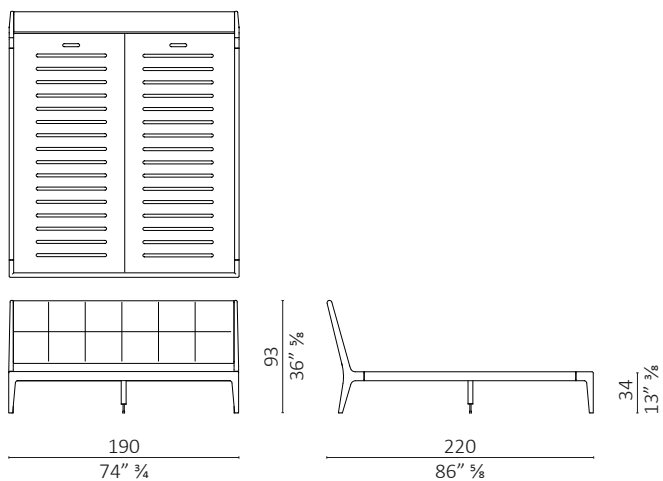

caratteristiche tecniche - letto realizzato in massello di noce americano, base in multistrato impiallacciato, testata imbottita liscia o trapuntata.

technical features - bed made in solid American walnut, bed base in veneered plywood, upholstered headboard quilted or plain.

Brad